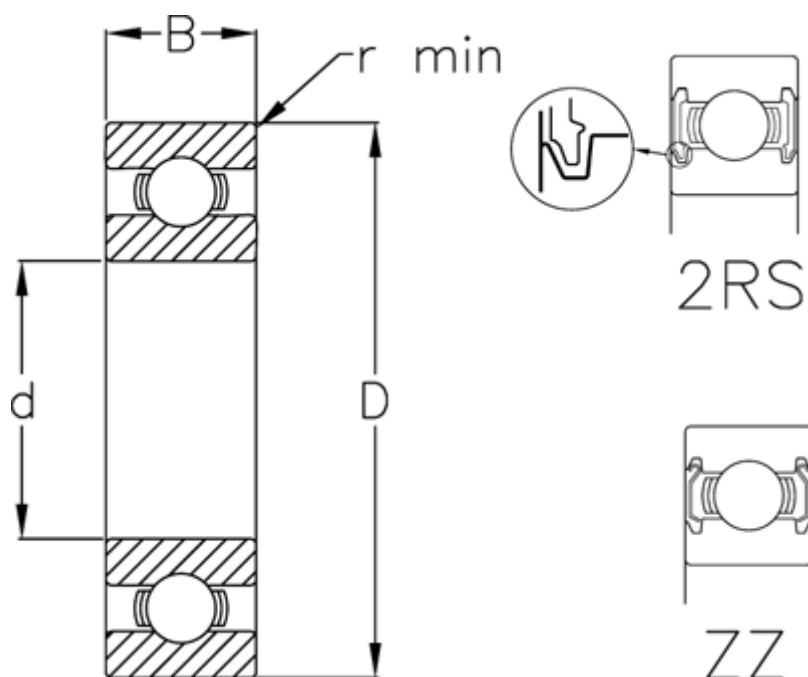

Varenummer: 5480040015039
Beskrivelse: Enradede sporkugleleje 6008 ZZ USDA H1
d=40 D=68 B=15 rustfast/spec. fedt

Mål

B	= 15
d	= 40
D	= 68
Dynamisk belastning C (kN)	= 16.8
Max. o/min fedtsmurt	= 10000
Max. o/min oliesmurt	= 12000
r min	= 1
Statisk belastning C0 (kN)	= 11.5

Vægt (kg) = 0.19